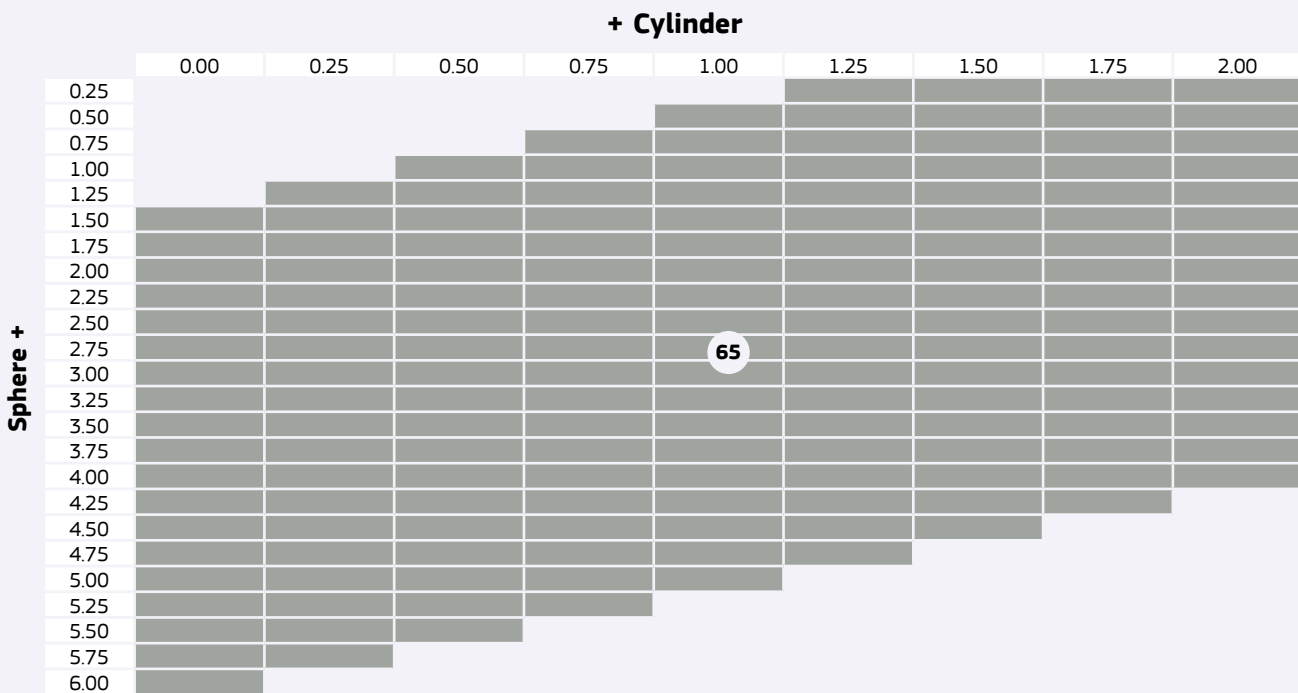

Stock Lenses Single Vision Organic

Optimal 1.60 BlueBlock UV420

+ Cylinder

	0.00	0.25	0.50	0.75	1.00	1.25	1.50	1.75	2.00
0.25									
0.50									
0.75									
1.00									
1.25									
1.50									
1.75									
2.00									
2.25									
2.50									
2.75					65				
3.00									
3.25									
3.50									
3.75									
4.00									
4.25									
4.50									
4.75									
5.00									
5.25									
5.50									
5.75									
6.00									

+ Cylinder

	0.00	0.25	0.50	0.75	1.00	1.25	1.50	1.75	2.00
-0.00									
-0.25									
-0.50									
-0.75								65	
-1.00									
-1.25									
-1.50									
-1.75									
-2.00									
-2.25									
-2.50									
-2.75									
-3.00									
-3.25									
-3.50					70				
-3.75									
-4.00									
-4.25									
-4.50									
-4.75									
-5.00									
-5.25									
-5.50									
-5.75									
-6.00									
-6.25									
-6.50									
-6.75									
-7.00									
-7.25									
-7.50									
-7.75									
-8.00									
-8.25									
-8.50									
-8.75									
-9.00									
-9.25									
-9.50									
-9.75									
-10.00									

Stock Lenses Organic

Natural Vision is an attitude!

Stock Lenses Single Vision Organic Optimal 1.67 BlueBlock UV420