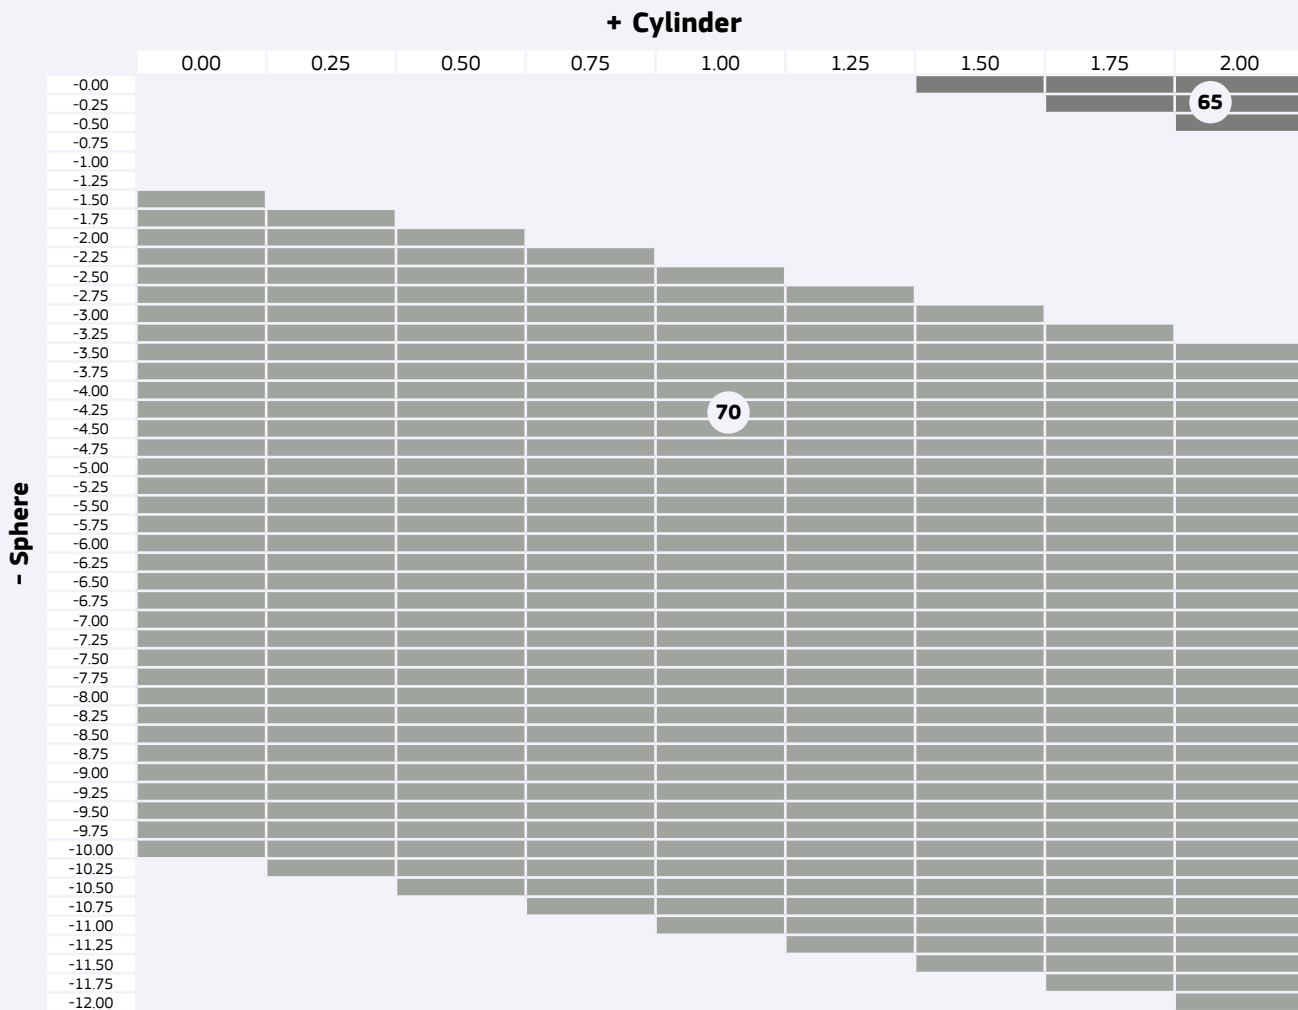

Stock Lenses Single Vision Organic

Optimal 1.60 BlueBlock UV420

+ Cylinder

	0.00	0.25	0.50	0.75	1.00	1.25	1.50	1.75	2.00
0.25									
0.50									
0.75									
1.00									
1.25									
1.50									
1.75									
2.00									
2.25									
2.50									
2.75					65				
3.00									
3.25									
3.50									
3.75									
4.00									
4.25									
4.50									
4.75									
5.00									
5.25									
5.50									
5.75									
6.00									

+ Cylinder

	0.00	0.25	0.50	0.75	1.00	1.25	1.50	1.75	2.00
-0.00									
-0.25									
-0.50									
-0.75								65	
-1.00									
-1.25									
-1.50									
-1.75									
-2.00									
-2.25									
-2.50									
-2.75									
-3.00									
-3.25									
-3.50					70				
-3.75									
-4.00									
-4.25									
-4.50									
-4.75									
-5.00									
-5.25									
-5.50									
-5.75									
-6.00									
-6.25									
-6.50									
-6.75									
-7.00									
-7.25									
-7.50									
-7.75									
-8.00									
-8.25									
-8.50									
-8.75									
-9.00									
-9.25									
-9.50									
-9.75									
-10.00									

Stock Lenses Organic

Natural Vision is an attitude!

Stock Lenses Single Vision Organic Optimal 1.67 BlueBlock UV420